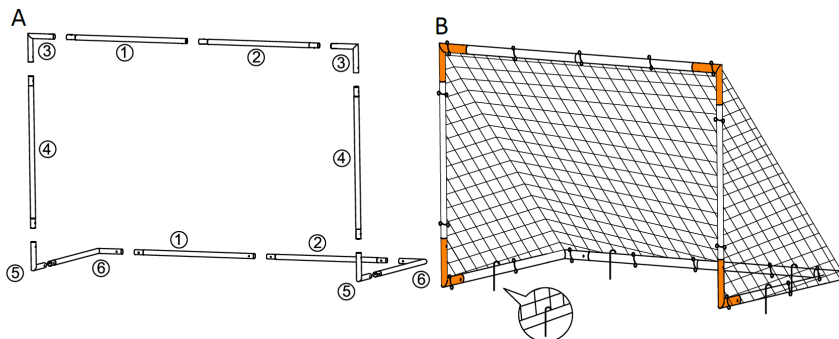

Assembly instruction

Parts list:

① 2PC 810mm	② 2PC 810mm	③ 2PC 180X180mm	④ 2PCS 960mm	⑤ 2PC 180X180mm	⑥ 2PC 780X180mm
⑦ 18PCS Net clips	⑧ 4PC Ground stakes	⑨ 1PC NET			

WARNING: Soccer goal is not for children below 3 years. Contain small parts that can cause choking hazards. Soccer goal must be assembled and used under the guardians hip of adults.

ASSEMBLY:

A: Assemble the frame according to the serial number marked.

B: To attach net to goal, first please find two red marks on the top of the goal net, in this direction, attach it on the top goal post, then tie the net and the post with Net clips #7. Please fix the goal with the ground stakes #8. The long side of the ground stakes face down, then insert the underground.

PL Importer EN Importer DE Importeur

ABISAL Sp. z o.o., ul. Pyskowicka 8 7 Zabrze, Poland

www.abisal.pl

CZ Distributor

ABISTORE SPORT S.R.O Cihelny 3 37 8 lu n, esk Republika

www.abistore.cz