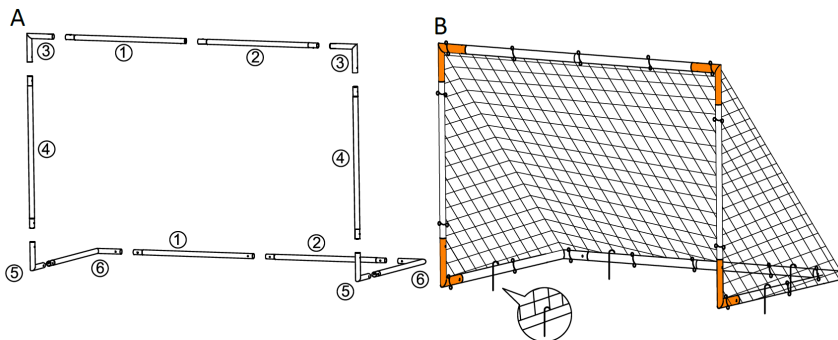

NILS[®]

BR8180

PL	INSTRUKCJA - KOSZ DO KOSZYKÓWKI KARTA GWARANCYJNA
EN	USER MANUAL - BASKETBALL HOOP GUARANTEE CARD
CZ	NÁVOD - BASKETBALOVÝ KOŠ ZÁRUČNÍ LIST
DE	GEBRAUCHSANLEITUNG - BASKETBALLKORB GARANTIEKARTE

Instrukcja montażu

Lista części:

①  2PC 810mm	②  2PC 810mm	③  2PC 180X180mm	④  2PCS 960mm	⑤  2PC 180X180mm	⑥  2PC 780X180mm
⑦  18PCS Net clips	⑧  4PC Ground stakes	⑨  1PC NET			

OSTRZEŻENIE: Bramka do piłki nożnej nie jest przeznaczona dla dzieci poniżej 3 lat. Zawierają małe części, które mogą powodować ryzyko zadławienia. Bramka do piłki nożnej musi być zmontowana i używana pod nadzorem osób dorosłych. Do złożenia bramki nie potrzebne są narzędzia.

MONTAŻ:

A: Zmontuj ramę zgodnie z oznaczonymi numerkami

B: Aby przymocować siatkę do bramki, najpierw znajdź dwa czerwone znaczniki na górze siatki, w tym miejscu przymocuj ją do górnego słupka bramki, a następnie zwiąż siatkę i słupek klipsami do siatki #7. Proszę zamocować bramkę za pomocą śledzi#8. Dłuższą stronę śledzi skierowaną w dół, następnie włóż w podłoże.

MODEL: BS3 C

Zkladna basketbalového stojanu : D7 mm, mm, mm ka: . 3, m od basketbalového koše k zemi

Für die Montage des Basketballständers sind zwei erwachsene Personen erforderlich.

Montageanleitung

Liste der Teile: