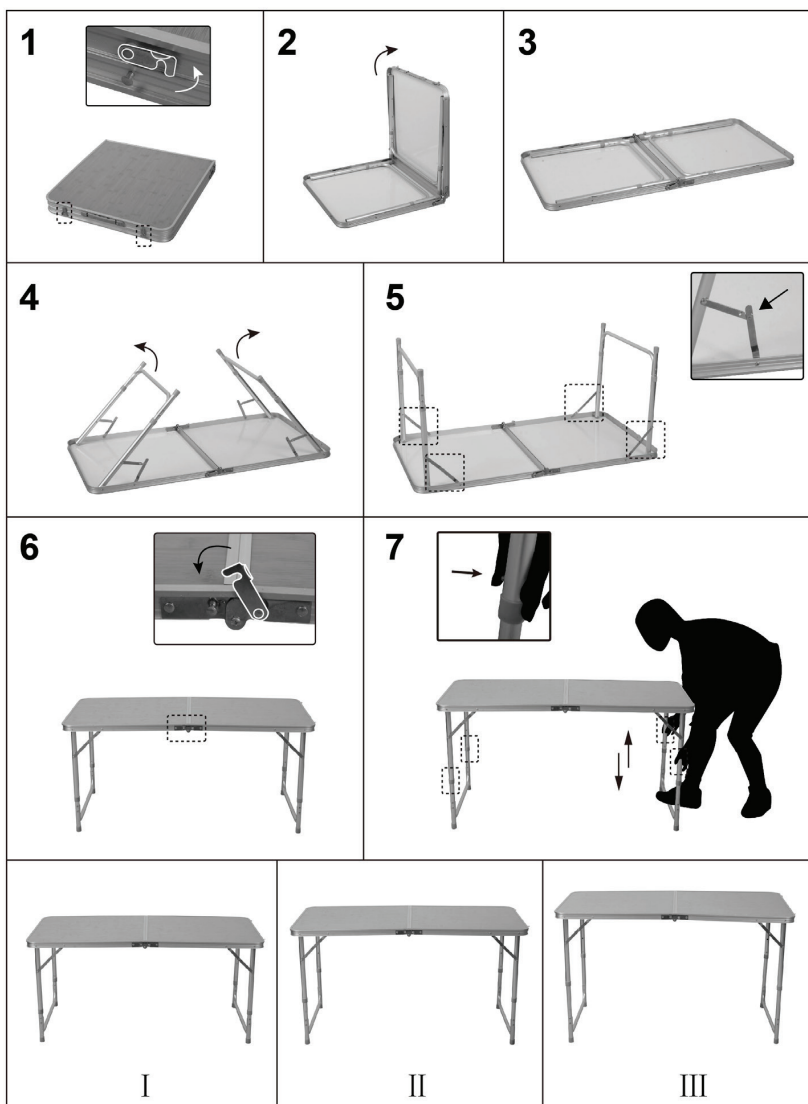

NILS[®] **CAMP**

NC1605

Stół
Table
Návod
Gebrauchsanleitung

PL	INSTRUKCJA KARTA GWARANCYJNA	2 6
EN	USER MANUAL GUARANTEE CARD	3 7
CZ	NÁVOD ZÁRUČNÍ LIST	4 8
DE	GEBRAUCHSANLEITUNG GARANTIEKARTE	5 9

ABISAL

EN - IMPORTER / PL - IMPORTER / DE - IMPORTEUR: ABISAL SP Z O.O., UL. ŚW. ELŻBIETY 6, 41-905 BYTOM, POLAND
www.abisal.pl